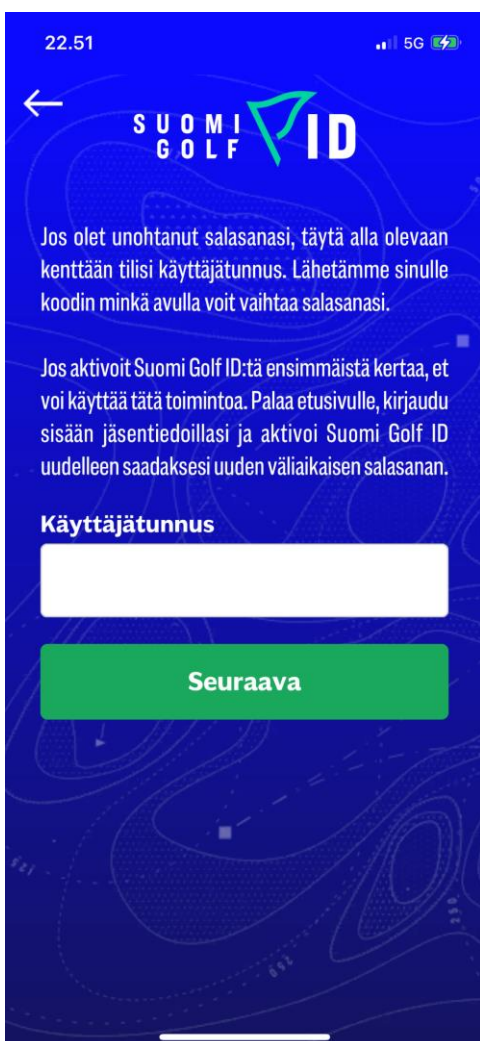

# Unohtunut salasana

1. Avaa eBirdie-sovelluksesi. Valitse kirjautumisvalikosta Suomi Golf ID. Valitse kirjautumistietojen alapuolelta 'Unohtunut salasana tai käyttäjätunnus'.

2. Kirjoita käyttäjätunnuksesi eli seurajärjestelmässä oleva sähköpostisi, ja paina seuraava.

# Unohtunut salasana

22.51 5G

← SUOMI GOLF ID

Koodi lähetetty 'a\*\*\*@g\*\*\*'  
Syötä saamasi koodi ja uusi salasana

Vahvistuskoodi

Uuden salasanan pitää olla vähintään 8 merkkiä pitkä ja sisältää vähintään: pieni kirjain, iso kirjain, numero