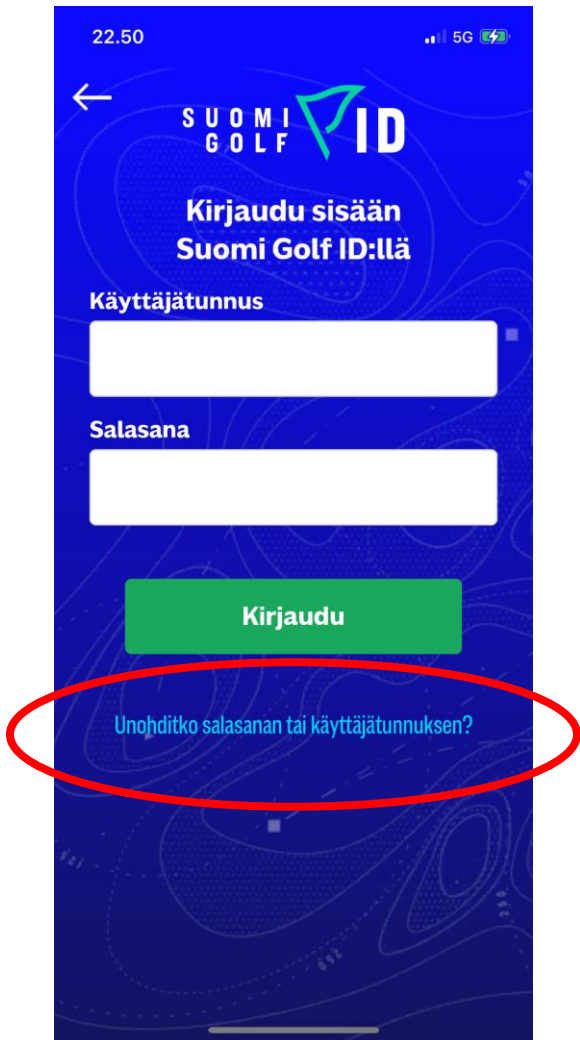

# Unohtunut salasana

1. Avaa eBirdie-sovelluksesi. Valitse kirjautumisvalikosta Suomi Golf ID. Valitse kirjautumistietojen alapuolelta 'Unohtunut salasana tai käyttäjätunnus'.

2. Kirjoita käyttäjätunnuksesi eli seurajärjestelmässä oleva sähköpostisi, ja paina seuraava.

# Unohtunut salasana

22.51 5G

← SUOMI GOLF ID

Koodi lähetetty 'a\*\*\*@g\*\*\*'  
Syötä saamasi koodi ja uusi salasana

Vahvistuskoodi

Uuden salasanan pitää olla vähintään 8 merkkiä pitkä ja sisältää vähintään: pieni kirjain, iso kirjain, numero