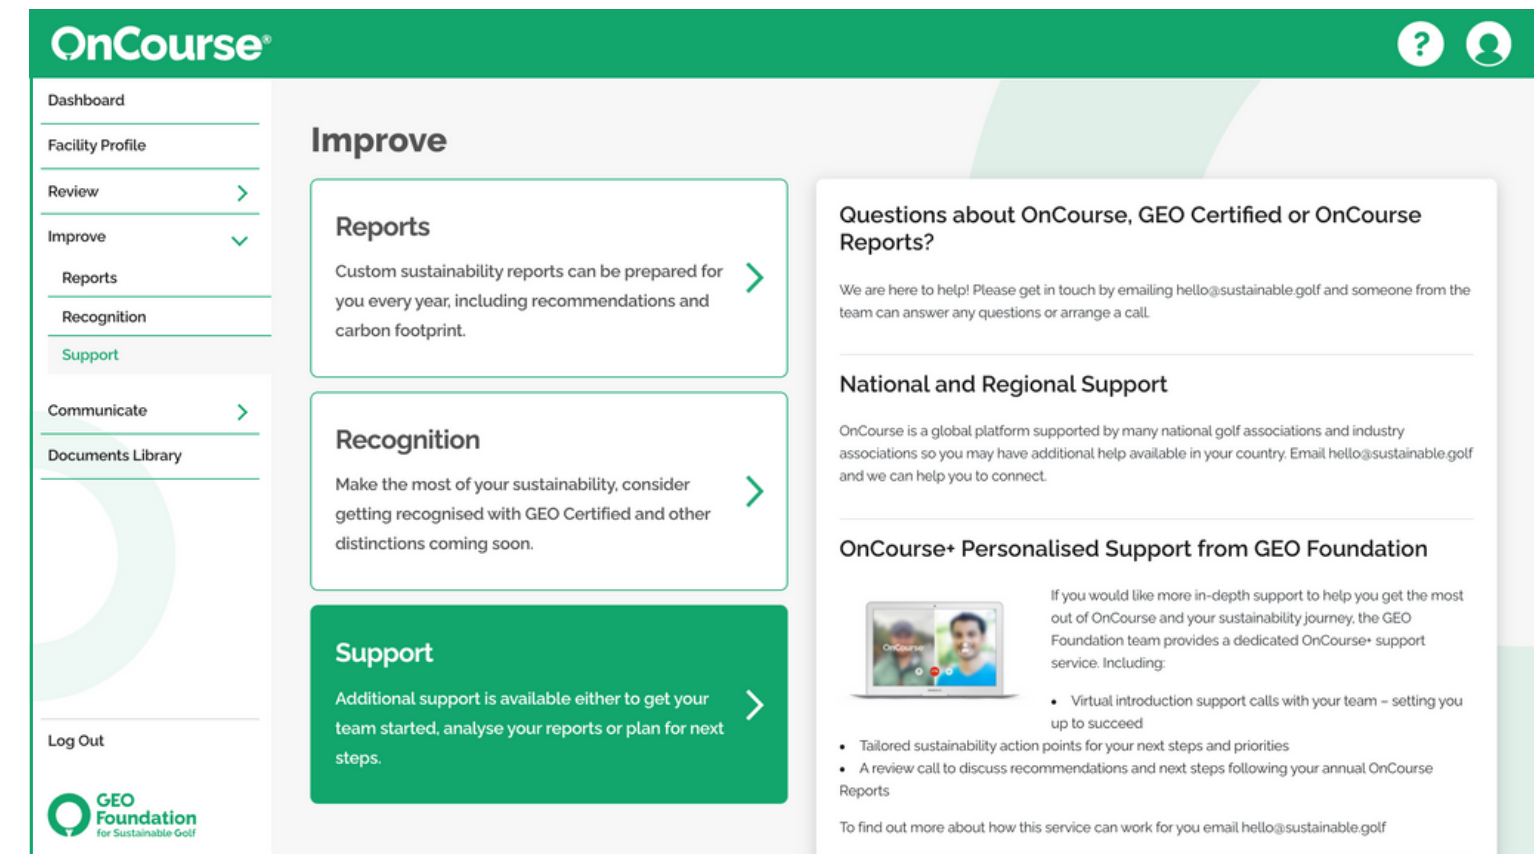

SUSTAINABILITY SCORECARD

Herron Field Golf Club
2019

Environmental and social value metrics
Carbon report and recommendations

Ja kestävä kehityksen katsauksen, joka on suunniteltu osoittamaan ympäristöarvosi golfaajille ja henkilökunnalle.

- 1 Jos olet kiinnostunut saamaan nämä raportit, ota yhteyttä valitsemalla 'Tilaa raportteja' -painike.
- 2 Useimmissa maissa näistä palveluista peritään lisämaksu.

OnCoursea voidaan käyttää alustana GEO Certified -sertifikaatin saamiseksi, joka on golfin tunnustetuin ja arvostetuin kestävän kehityksen tunnustus.