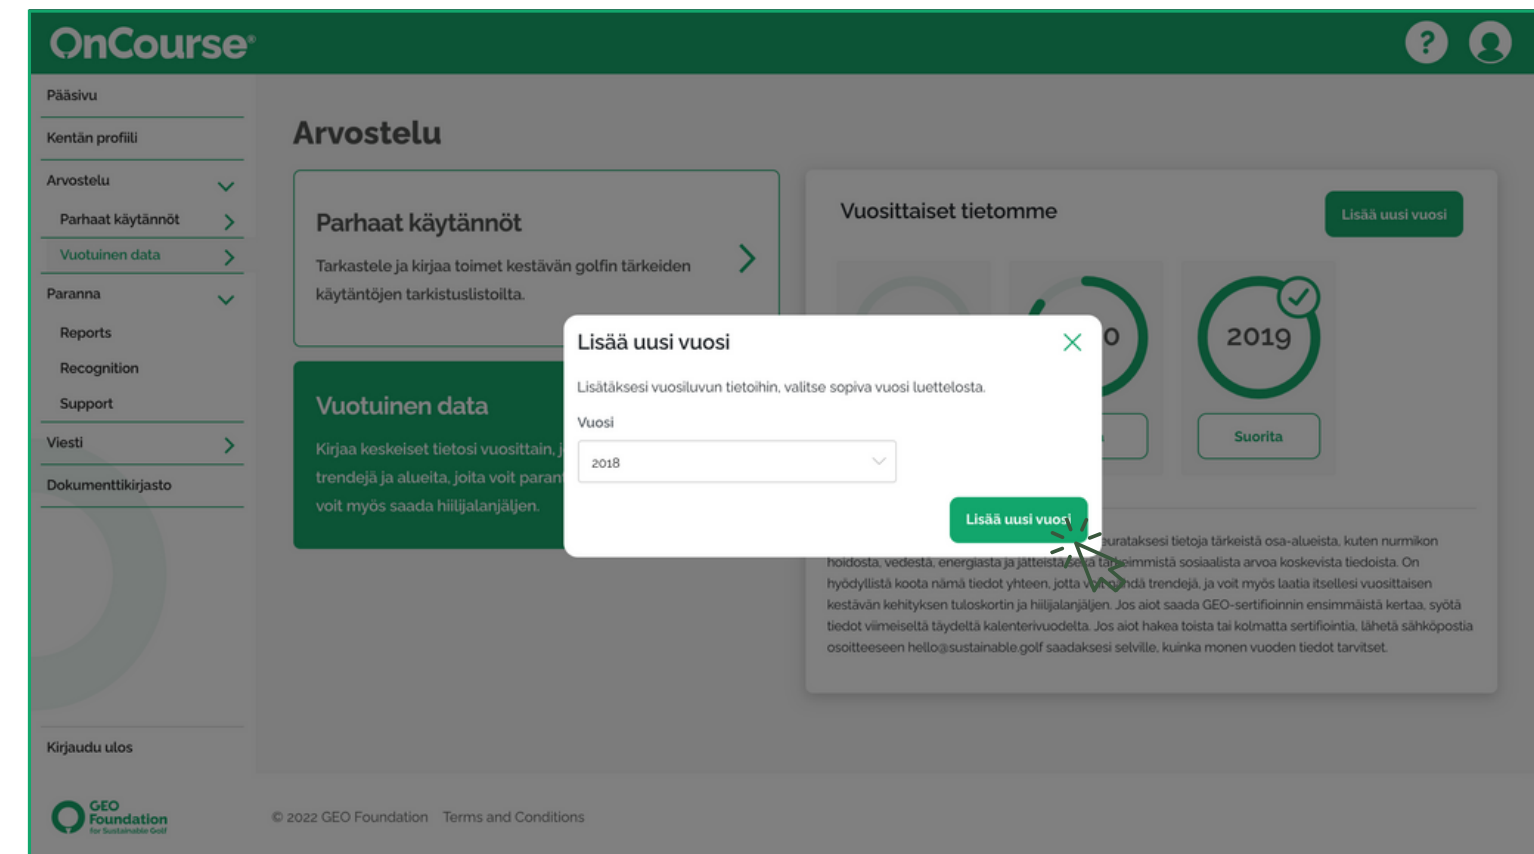

Vuosittaisissa tiedoissa voit tunnistaa ja kirjata kestävyysmittarisi vuosi vuodelta. Voit täyttää sen yhdellä kertaa tai jakaa sen koko vuodelle.

1. 1 Voit muokata aiemmin keskeneräisiä vuositietoja (katso edistymispalkki saadaksesi käsityksen siitä, kuinka paljon sinulla on tehtävää jäljellä).
2. 2 Tai lisätä aivan uuden vuoden tiedot.

Kun olet saanut vuoden tiedot valmiiksi, voit pyytää GEO-säätiön sinulle laatimia raportteja.