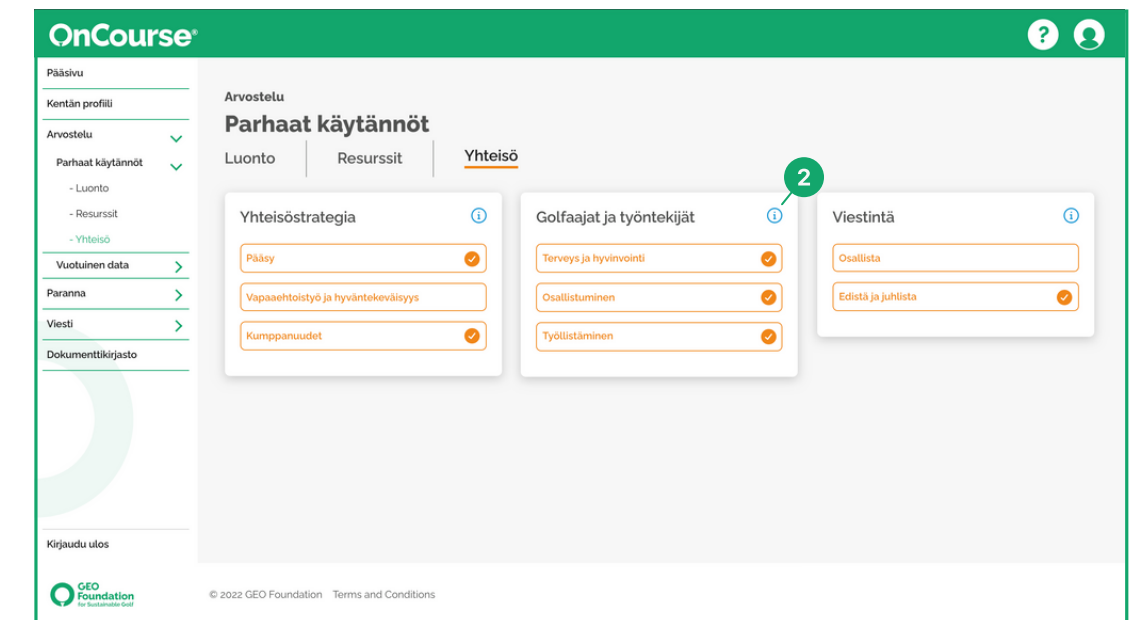

Kukin kolmesta teemasta on jaettu kätevästi kolmeen toiminta-alueeseen, joten navigointi on helppoa.

Kun valitset yhden toiminta-alueista, avautuu tarkistuslista "Parhaat käytännöt" - tässä oppaassa käytetään esimerkkinä luonnonmukaistamista.

1. 1 Kun olet suorittanut itsearvioinnin, kunkin toiminta-alueen viereen ilmestyy pieni rasti.
2. 2 Klikkaamalla i-kuvaketta saat lisätietoja kustakin toiminta-alueesta.