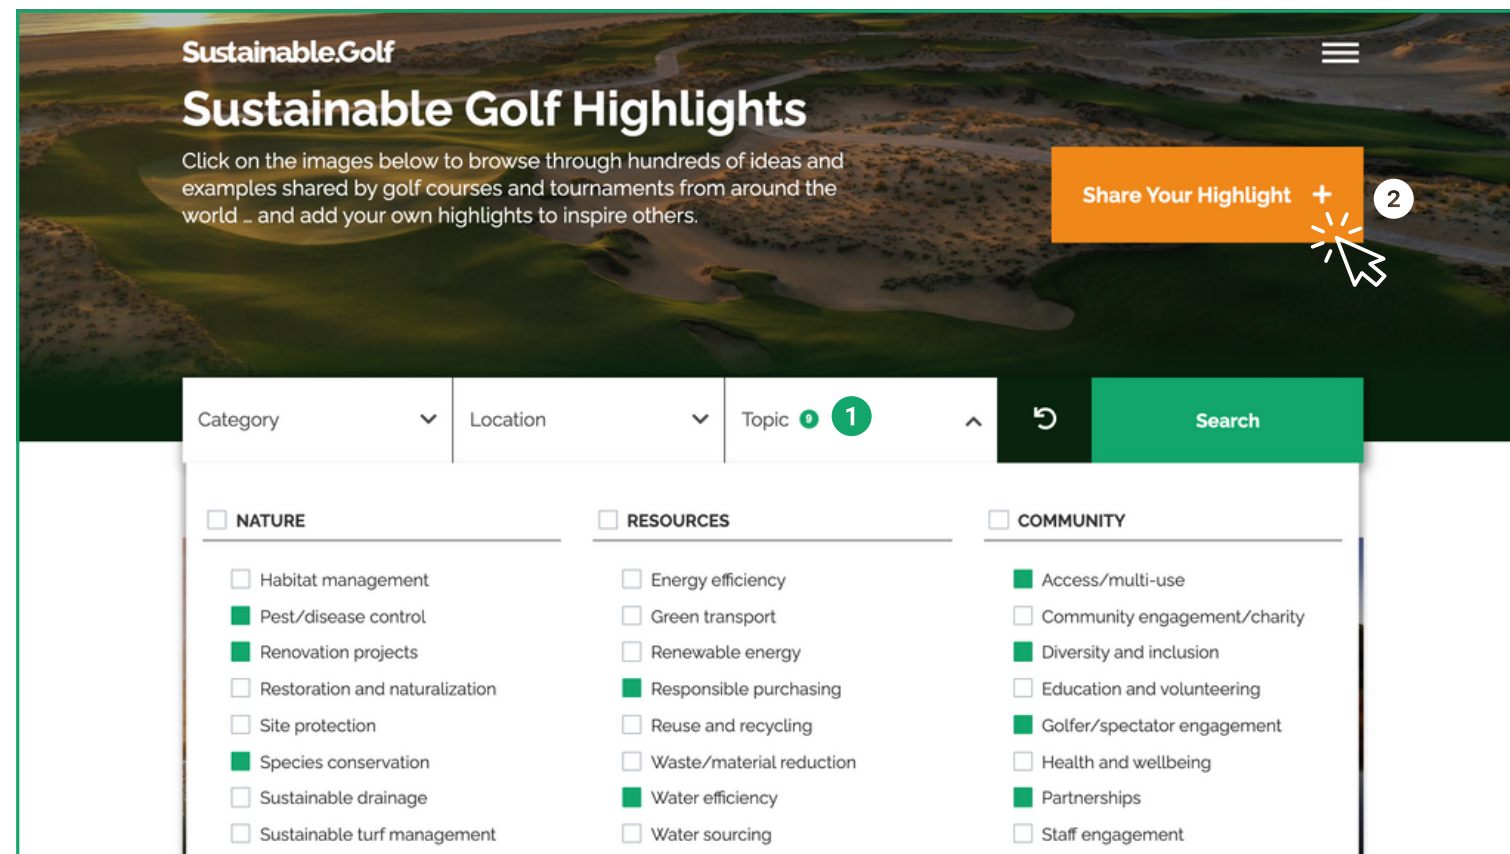

Kohokohdat-galleriassa on yli 1 000 inspiroivaa kestävän kehityksen menestystarinaa sadoilta klubeilta eri puolilta maailmaa, ja uusia tarinoita ladataan joka viikko.

- 1 Saadaksesi ideoita tietyistä kiinnostuksen kohteista, selaa paikallisia tai kansainvälisiä kohokohtia.
- 2 Ja mikä tärkeintä, lisää omat tarinasi ja liity yhteisöön!