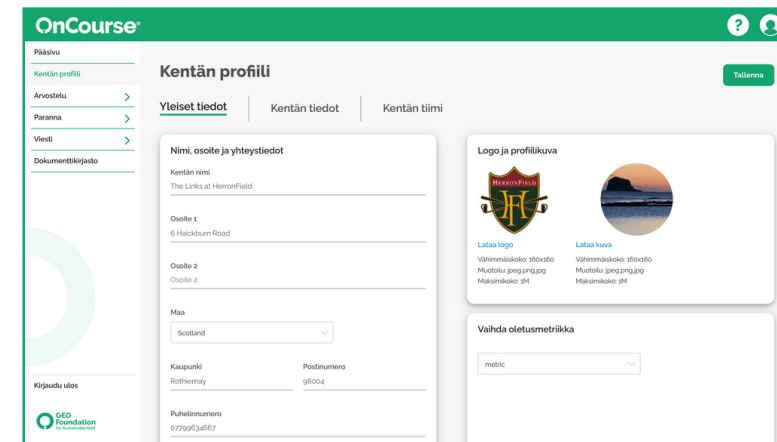

OnCourse®
Läpikäynti

Tervetuloa OnCourseen, helppokäyttöiseen kestävästi kehityksen ja ilmastotoimien ohjelmaan, jonka golfia ymmärtävät ihmiset ovat tehneet sinua varten.

Tämä käyttöopas opastaa sinut OnCourseen ja auttaa pääsemään alkuun. Jos etsit tiettyä OnCourse-ohjelman osiota, klikkaa mitä tahansa alla olevaa näyttöä, niin pääset suoraan sinne.

1 - Kojelauta

2 - Kentän profiili

3 - Katsaus: Parhaat käytännöt

6 - Katsaus: Vuosittaiset tiedot

9 - Paranna

11 - Kommunikoiki

12 - Dokumenttikirjasto

13 - Kohokohdat

Tämä on OnCourse-kojelauta, kestävän kehityksen työn keskus. Täältä voit siirtyä mihin tahansa OnCourse-ohjelman osioon.

Aloittaessasi käytä hetki profiilisi mukauttamiseen.

- 1 Jos käytät OnCoursea useilla golfkentillä, voit vaihtaa niiden välillä.
- 2 Kun haluat kirjautua ulos OnCourse-ohjelmasta, valitse 'Kirjaudu ulos' -painike.