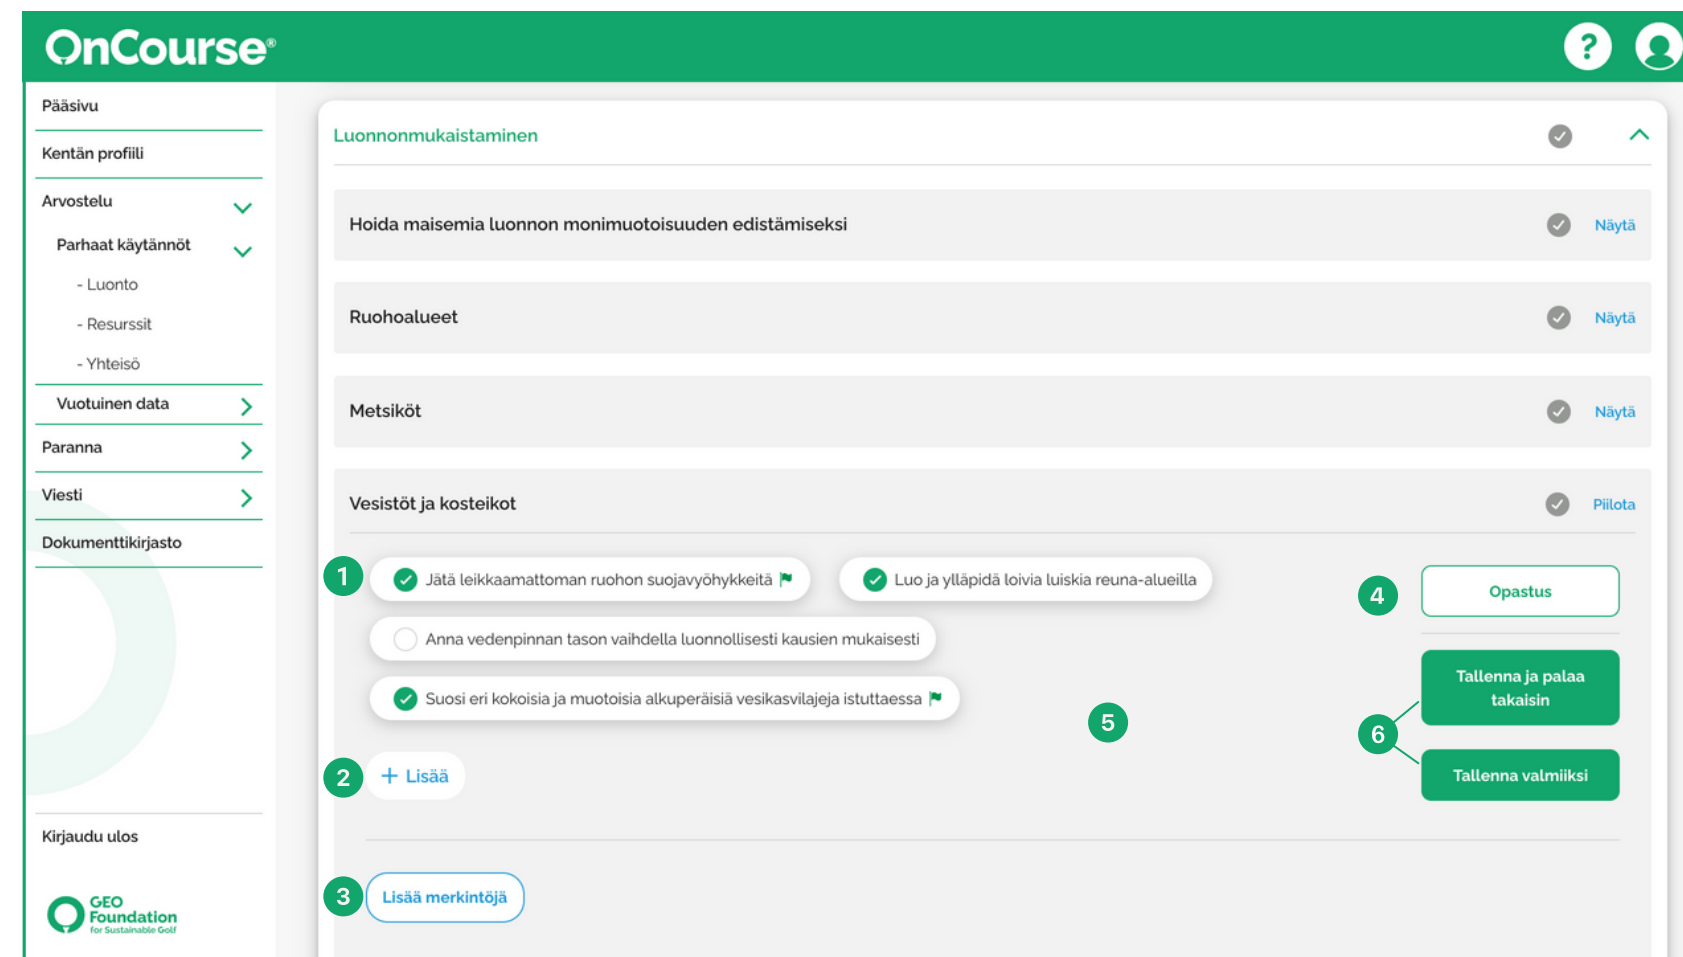

6 Kun olet valmis, napsauta "Save as Complete" (Tallenna valmiiksi), tai jos haluat palata myöhemmin, napsauta "Save and Come Back" (Tallenna ja palaa takaisin).

1 Rastita/poistakaa rasti niistä käytännöistä, joita jo noudatatte kentällänne.

2 Lisää omia keskeisiä käytäntöjasi, joita ei ole lueteltu.

3 Lisää muistiinpanoja, jotta voit tulevaisuudessa muistuttaa sinua tietyistä tehtävistä tai kommunikoida tiimin jäsenten kanssa.

4 Avaa Ohjeet lukeaksesi lisätietoja tai vinkkejä. Täältä voit myös löytää maassasi sovellettavia tietoja.

5 Jos olet kiinnostunut GEO-sertifiointista, sinun on kiinnitettävä erityistä huomiota vihreällä lipulla merkittyihin käytäntöihin, sillä ne ovat välttämättömiä sertifiointin saamiseksi.