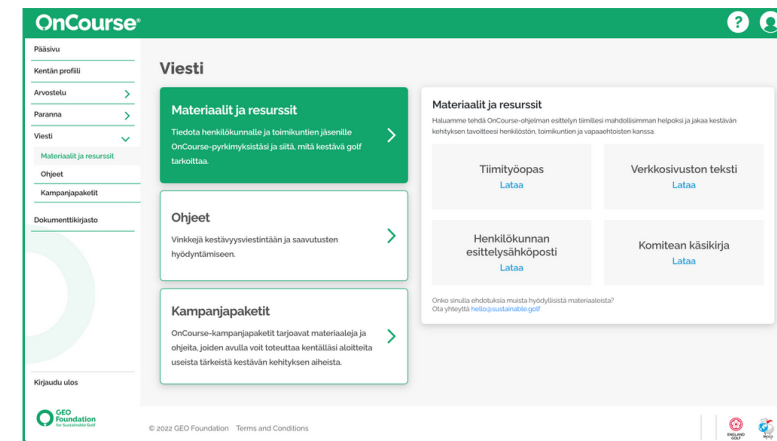

OnCourse®
Läpikäynti

Tervetuloa OnCourseen, helppokäyttöiseen kestävästi kehityksen ja ilmastotoimien ohjelmaan, jonka golfia ymmärtävät ihmiset ovat tehneet sinua varten.

Tämä käyttöopas opastaa sinut OnCourseen ja auttaa pääsemään alkuun. Jos etsit tiettyä OnCourse-ohjelman osiota, klikkaa mitä tahansa alla olevaa näyttöä, niin pääset suoraan sinne.

1 - Kojelauta

2 - Kentän profiili

3 - Katsaus: Parhaat käytännöt

6 - Katsaus: Vuosittaiset tiedot

9 - Paranna

11 - Kommunikoiki

12 - Dokumenttikirjasto

13 - Kohokohdat

Tämä on OnCourse-kojelauta, kestävän kehityksen työn keskus. Täältä voit siirtyä mihin tahansa OnCourse-ohjelman osioon.

Aloittaessasi käytä hetki profiilisi mukauttamiseen.

- 1 Jos käytät OnCoursea useilla golfkentillä, voit vaihtaa niiden välillä.
- 2 Kun haluat kirjautua ulos OnCourse-ohjelmasta, valitse 'Kirjaudu ulos' -painike.