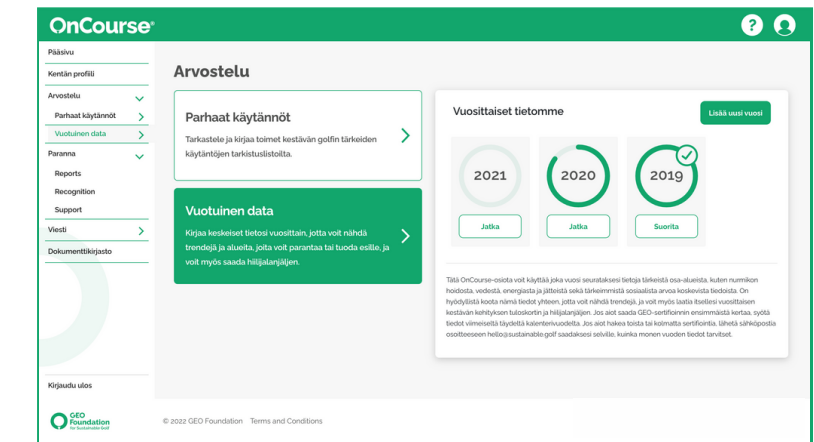

OnCourse®
Läpikäynti

Tervetuloa OnCourseen, helppokäyttöiseen kestävästi kehityksen ja ilmastotoimien ohjelmaan, jonka golfia ymmärtävät ihmiset ovat tehneet sinua varten.

Tämä käyttöopas opastaa sinut OnCourseen ja auttaa pääsemään alkuun. Jos etsit tiettyä OnCourse-ohjelman osiota, klikkaa mitä tahansa alla olevaa näyttöä, niin pääset suoraan sinne.

1 - Kojelauta

2 - Kentän profiili

3 - Katsaus: Parhaat käytännöt

6 - Katsaus: Vuosittaiset tiedot

9 - Paranna

11 - Kommunikoiki

12 - Dokumenttikirjasto

13 - Kohokohdat

Tämä on OnCourse-kojelauta, kestävän kehityksen työn keskus. Täältä voit siirtyä mihin tahansa OnCourse-ohjelman osioon.

Aloittaessasi käytä hetki profiilisi mukauttamiseen.

- 1 Jos käytät OnCoursea useilla golfkentillä, voit vaihtaa niiden välillä.
- 2 Kun haluat kirjautua ulos OnCourse-ohjelmasta, valitse 'Kirjaudu ulos' -painike.