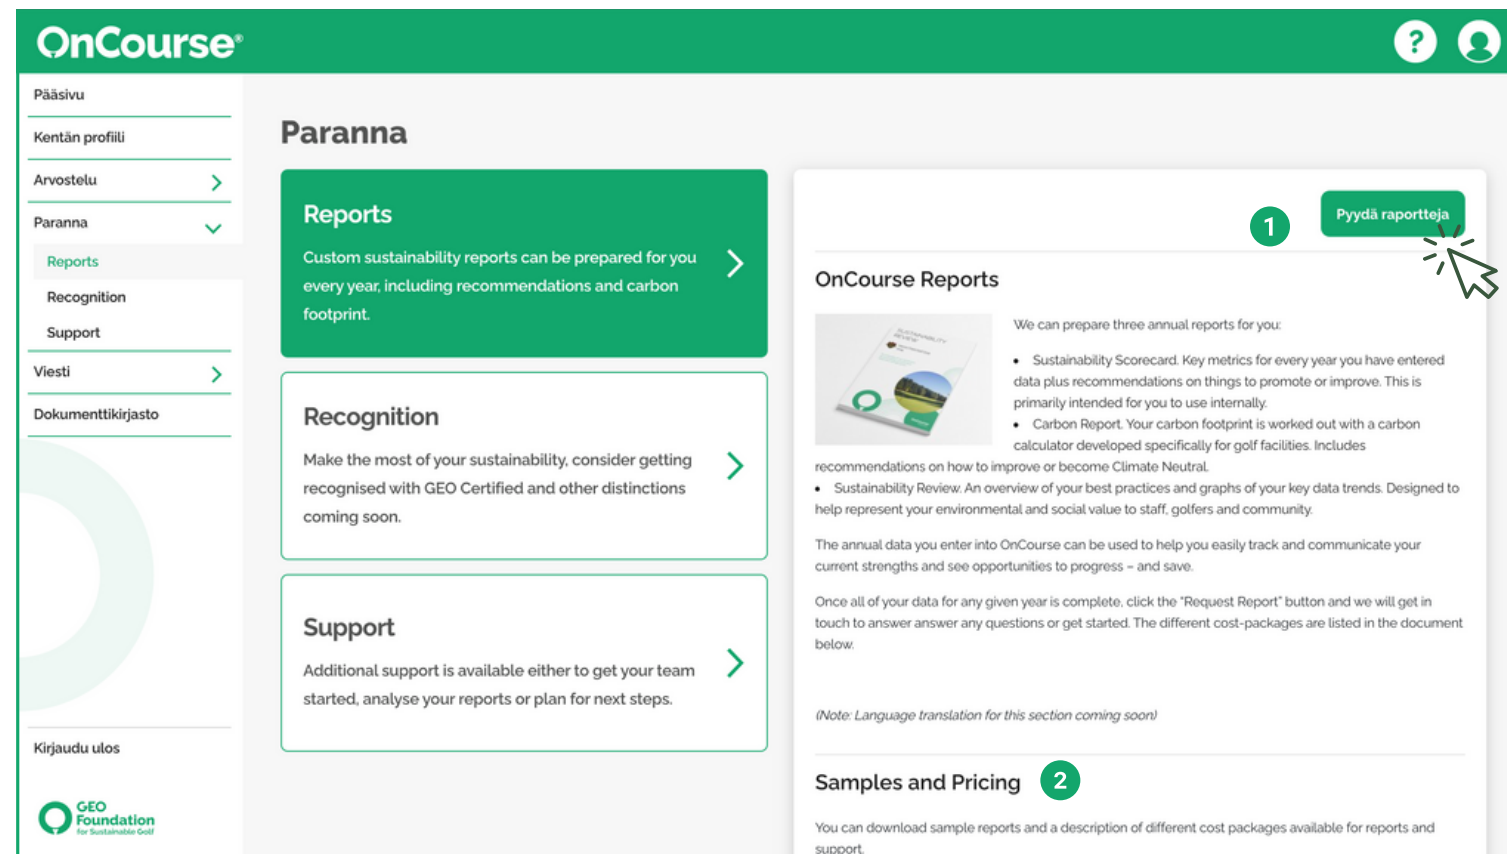

Paranna-osiossa esitellään hiilijalanjälkiraportteja, lisätietoja GEO-sertifioinnin saamisesta ja lisätukea.

OnCourse voi toimittaa sinulle kaksi vuosittaista kestävyysraporttia: Kestävän kehityksen tulokortti, joka sisältää kaikki keskeiset tiedot ja trendit ja jota voit jakaa sisäisesti tiimisi kanssa.

SUSTAINABILITY SCORECARD

Herron Field Golf Club
2019

Environmental and social value metrics
Carbon report and recommendations

Ja kestävä kehityksen katsauksen, joka on suunniteltu osoittamaan ympäristöarvosi golfaajille ja henkilökunnalle.

1. 1 Jos olet kiinnostunut saamaan nämä raportit, ota yhteyttä valitsemalla 'Tilaa raportteja' -painike.
2. 2 Useimmissa maissa näistä palveluista peritään lisämaksu.