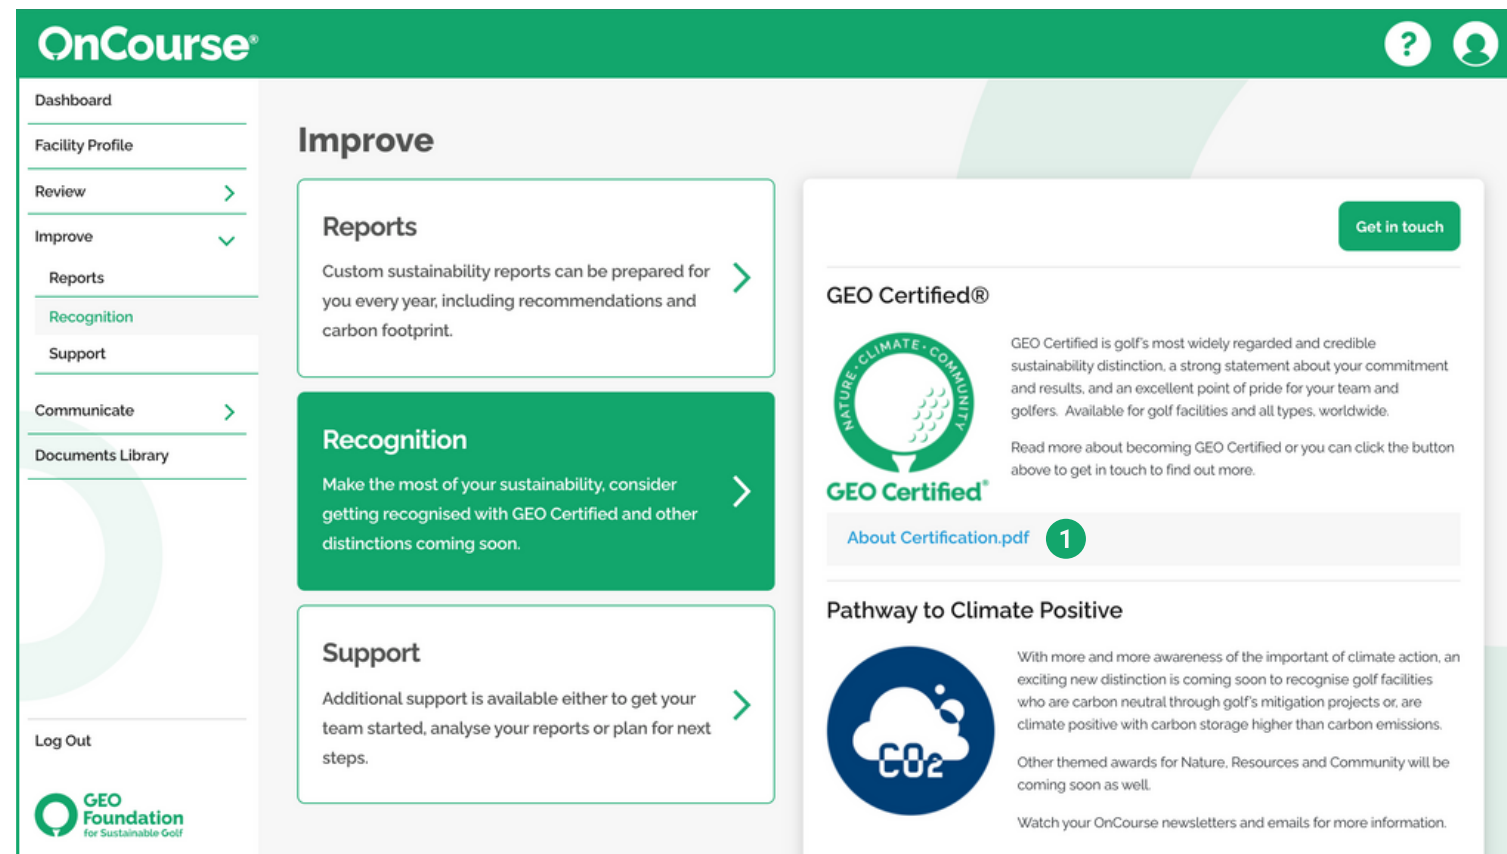

Paranna-osiossa esitellään hiilijalanjälkiraportteja, lisätietoja GEO-sertifioinnin saamisesta ja lisätukea.

OnCourse voi toimittaa sinulle kaksi vuosittaista kestävyysraporttia: Kestävän kehityksen tulokortti, joka sisältää kaikki keskeiset tiedot ja trendit ja jota voit jakaa sisäisesti tiimisi kanssa.

SUSTAINABILITY SCORECARD

Herron Field Golf Club
2019

Environmental and social value metrics
Carbon report and recommendations

Ja kestävä kehityksen katsauksen, joka on suunniteltu osoittamaan ympäristöarvosi golfaajille ja henkilökunnalle.

- 1 Jos olet kiinnostunut saamaan nämä raportit, ota yhteyttä valitsemalla 'Tilaa raportteja' -painike.
- 2 Useimmissa maissa näistä palveluista peritään lisämaksu.

OnCoursea voidaan käyttää alustana GEO Certified -sertifikaatin saamiseksi, joka on golfin tunnustetuin ja arvostetuin kestävän kehityksen tunnustus.