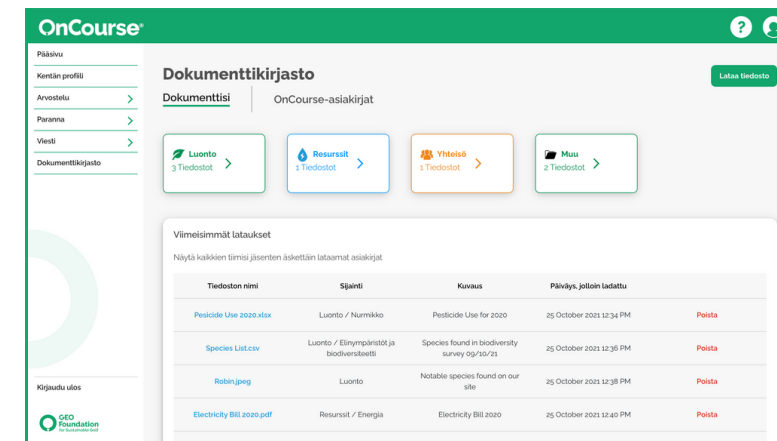

OnCourse®
Läpikäynti

Tervetuloa OnCourseen, helppokäyttöiseen kestävästi kehityksen ja ilmastotoimien ohjelmaan, jonka golfia ymmärtävät ihmiset ovat tehneet sinua varten.

Tämä käyttöopas opastaa sinut OnCourseen ja auttaa pääsemään alkuun. Jos etsit tiettyä OnCourse-ohjelman osiota, klikkaa mitä tahansa alla olevaa näyttöä, niin pääset suoraan sinne.

1 - Kojelauta

2 - Kentän profiili

3 - Katsaus: Parhaat käytännöt

6 - Katsaus: Vuosittaiset tiedot

9 - Paranna

11 - Kommunikoiki

12 - Dokumenttikirjasto

13 - Kohokohdat

Tämä on OnCourse-kojelauta, kestävän kehityksen työn keskus. Täältä voit siirtyä mihin tahansa OnCourse-ohjelman osioon.

Aloittaessasi käytä hetki profiilisi mukauttamiseen.

- 1 Jos käytät OnCoursea useilla golfkentillä, voit vaihtaa niiden välillä.
- 2 Kun haluat kirjautua ulos OnCourse-ohjelmasta, valitse 'Kirjaudu ulos' -painike.