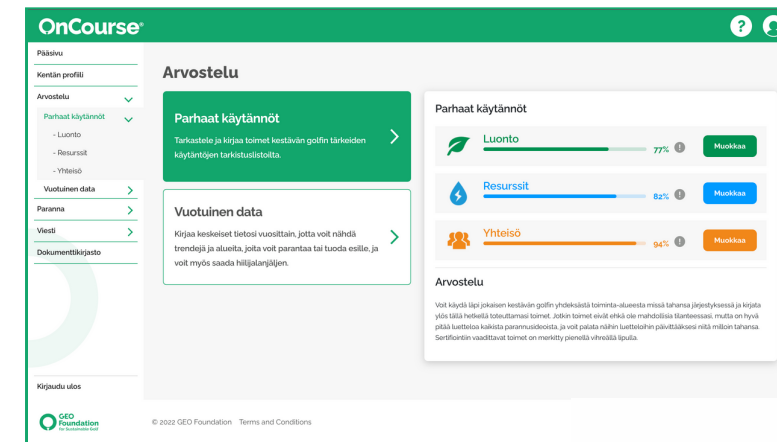

OnCourse®
Läpikäynti

Tervetuloa OnCourseen, helppokäyttöiseen kestävästi kehityksen ja ilmastotoimien ohjelmaan, jonka golfia ymmärtävät ihmiset ovat tehneet sinua varten.

Tämä käyttöopas opastaa sinut OnCourseen ja auttaa pääsemään alkuun. Jos etsit tiettyä OnCourse-ohjelman osiota, klikkaa mitä tahansa alla olevaa näyttöä, niin pääset suoraan sinne.

1 - Kojelauta

2 - Kentän profiili

3 - Katsaus: Parhaat käytännöt

6 - Katsaus: Vuosittaiset tiedot

9 - Paranna

11 - Kommunikoiki

12 - Dokumenttikirjasto

13 - Kohokohdat