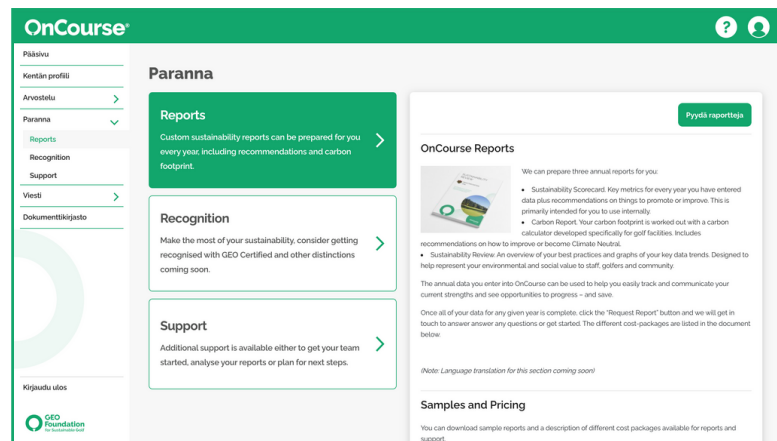

OnCourse®
Läpikäynti

Tervetuloa OnCourseen, helppokäyttöiseen kestävästi kehityksen ja ilmastotoimien ohjelmaan, jonka golfia ymmärtävät ihmiset ovat tehneet sinua varten.

Tämä käyttöopas opastaa sinut OnCourseen ja auttaa pääsemään alkuun. Jos etsit tiettyä OnCourse-ohjelman osiota, klikkaa mitä tahansa alla olevaa näyttöä, niin pääset suoraan sinne.

1 - Kojelauta

2 - Kentän profiili

3 - Katsaus: Parhaat käytännöt

6 - Katsaus: Vuosittaiset tiedot

9 - Paranna

11 - Kommunikoiki

12 - Dokumenttikirjasto

13 - Kohokohdat