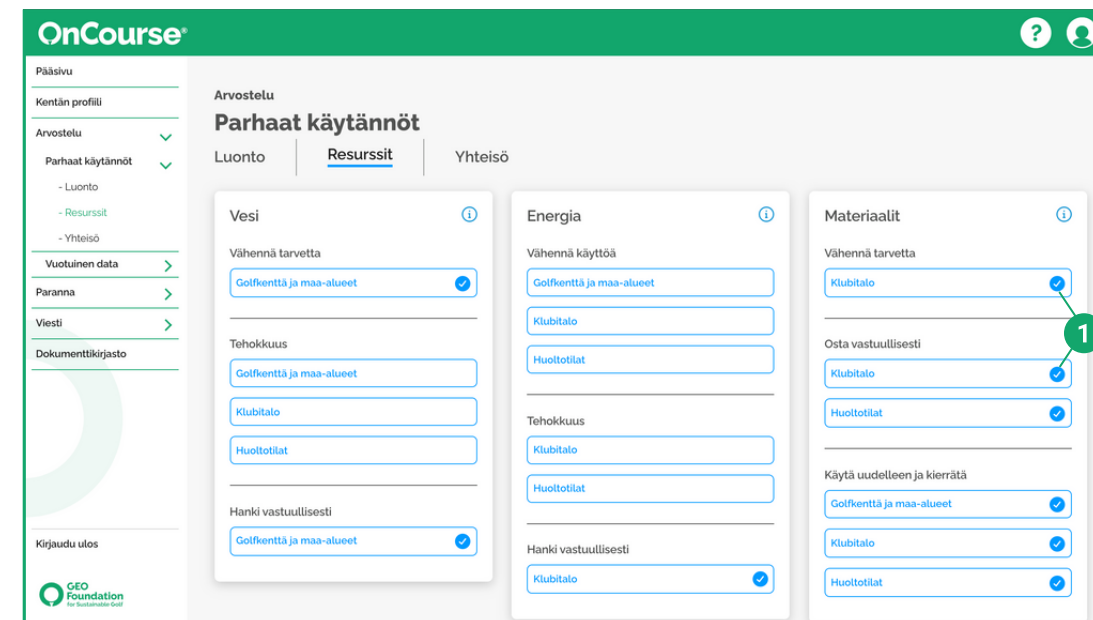

Lisää golfkenttäsi hallinnolliset perustiedot, kuten nimi ja sijainti, sekä lataa kuva ja logo.

Anna joitakin tietoja kenttäsi maa-alueesta, rakennuksista, kentistä ja jäsenyysmallista.

Kutsu eri osastojen tiimin jäsenet mukaan. Jokainen saa omat kirjautumistietonsa.

1 Muista painaa "Tallenna", kun olet valmis.

2 Muista klikata "Tallenna", kun olet valmis.

OnCoursea voidaan käyttää yhteistyössä, mikä auttaa tiimin rakentamisessa ja antaa useille käyttäjille mahdollisuuden olla vuorovaikutuksessa omalla ajallaan.

Katsaus-osio on OnCourse-ohjelman konehuone, jossa voit tarkistaa, miten pärjät, löytää uusia ideoita kestävyyshankkeiden käynnistämiseksi ja seurata vuosittaisia tietojasi.

Arvioi golfkenttäsi yksinkertaisia tarkistuslistoja, jotka sisältävät alan tuottamia parhaita käytäntöjä. Kolmen keskeisen teeman - luonto, resurssit ja yhteisö - avulla voit tarkastella ja kirjata, miten pärjät kullakin alueella.

- 1 Edistymispalkit näyttävät nopeasti, kuinka pitkälle olet päässyt.

Kukin kolmesta teemasta on jaettu kätevästi kolmeen toiminta-alueeseen, joten navigointi on helppoa.

Kun valitset yhden toiminta-alueista, avautuu tarkistuslista "Parhaat käytännöt" - tässä oppaassa käytetään esimerkkinä luonnonmukaistamista.