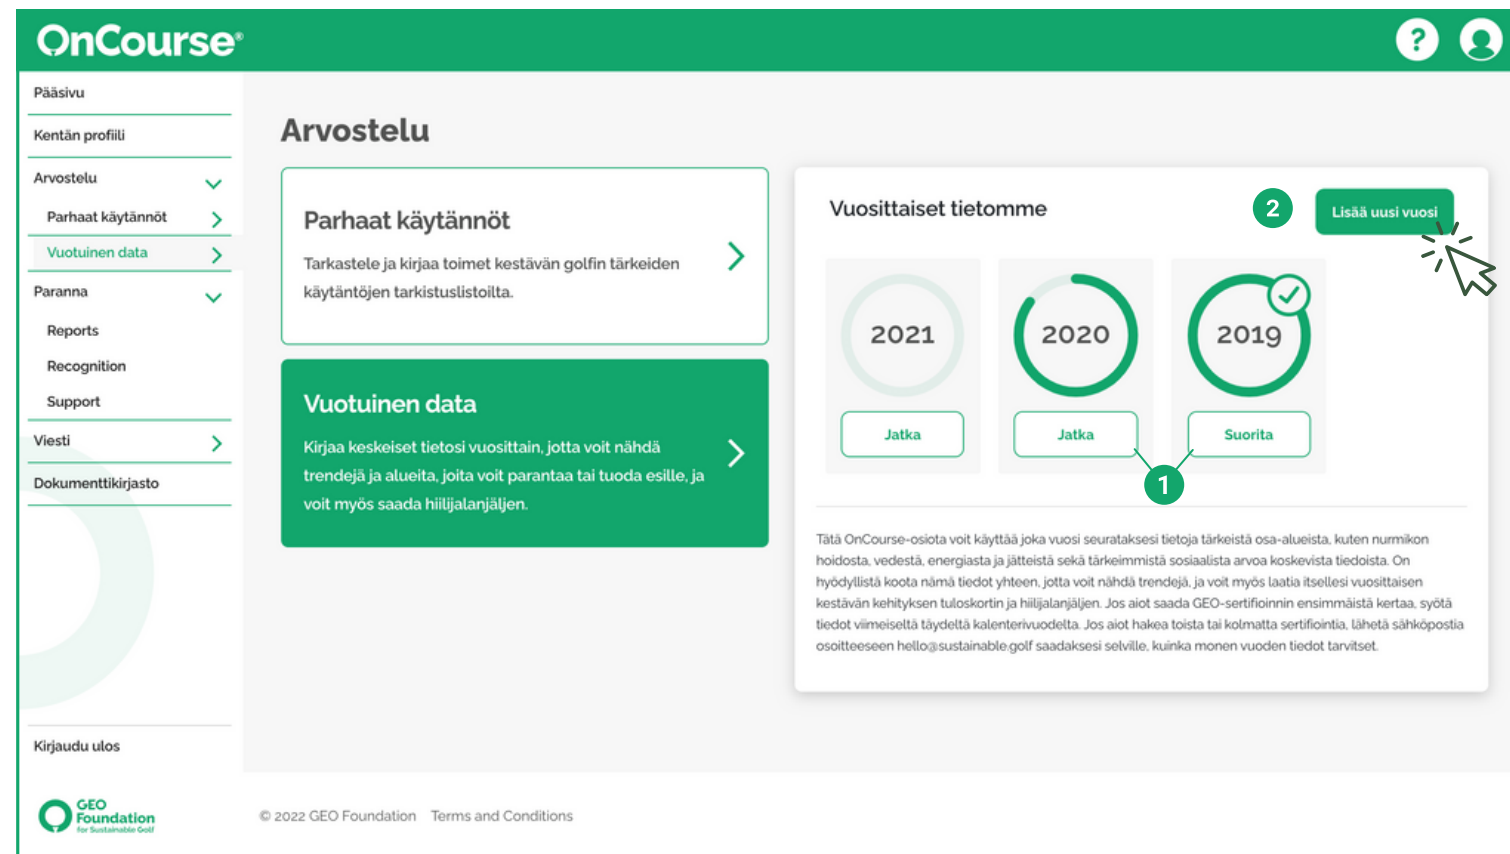

Vuosittaisissa tiedoissa voit tunnistaa ja kirjata kestävyysmittarisi vuosi vuodelta. Voit täyttää sen yhdellä kertaa tai jakaa sen koko vuodelle.

1. 1 Voit muokata aiemmin keskeneräisiä vuositietoja (katso edistymispalkki saadaksesi käsityksen siitä, kuinka paljon sinulla on tehtävää jäljellä).
2. 2 Tai lisätä aivan uuden vuoden tiedot.

Kun olet saanut vuoden tiedot valmiiksi, voit pyytää GEO-säätiön sinulle laatimia raportteja.