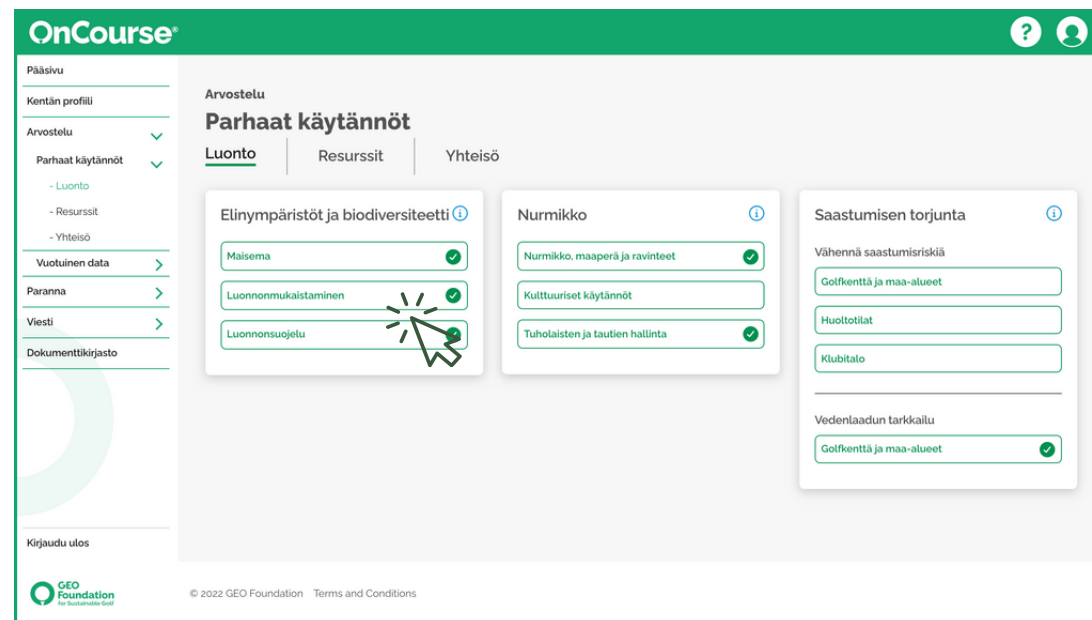

Kukin kolmesta teemasta on jaettu kätevästi kolmeen toiminta-alueeseen, joten navigointi on helppoa.

Kun valitset yhden toiminta-alueista, avautuu tarkistuslista "Parhaat käytännöt" - tässä oppaassa käytetään esimerkkinä luonnonmukaistamista.

1. 1 Kun olet suorittanut itsearvioinnin, kunkin toiminta-alueen viereen ilmestyy pieni rasti.
2. 2 Klikkaamalla i-kuvaketta saat lisätietoja kustakin toiminta-alueesta.