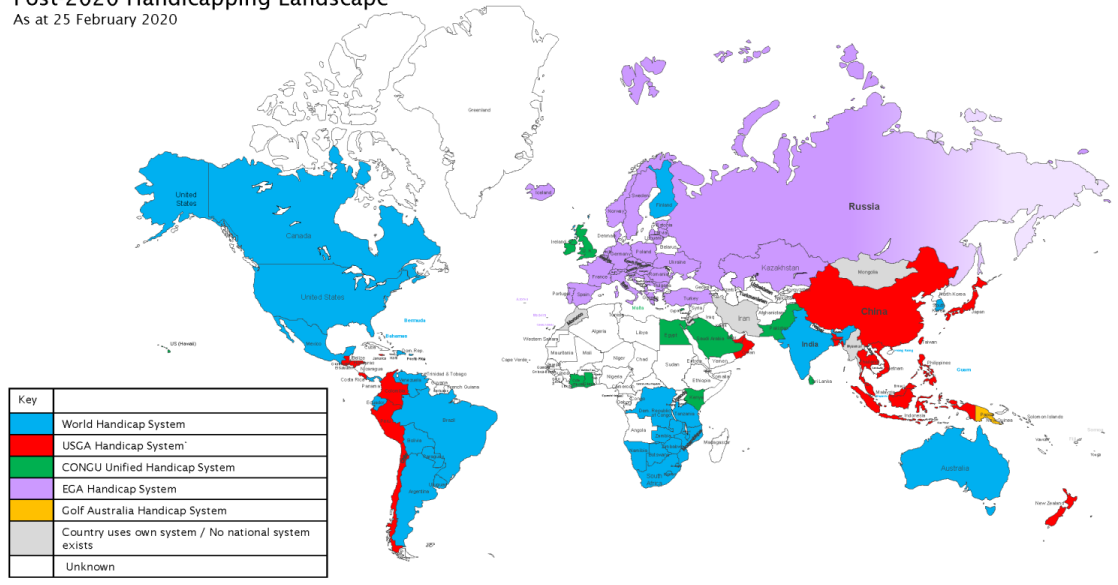

Post-2020 Handicapping Landscape

As at 25 February 2020

Mistä apua?

Olemme ohjeistaneet pelaajia ongelmatilanteessa katsomaan ensin [Golf.fi-sivujen UKK-osion](#), ja sen jälkeen olemaan yhteydessä kotiseuraan. **Golfliitosta Mika Wikström ja Aarni Nordqvist** auttavat seuroja yleisesti WHS-asioissa ja kysymyksissä. **Seurajärjestelmätöimittajat** palvelevat heidän asiakkaitaan ja **Golf GameBook** (office@golfgamebook.com) hoitaa eBirdie-sovelluksen ja eBirdie-palvelun käyttö- ja teknistä tukea.

Huomaattehan, että pelaajan kierros-historiatietoja ei voi muuttaa tai korjata.

[Golf.fi](https://www.golf.fi)