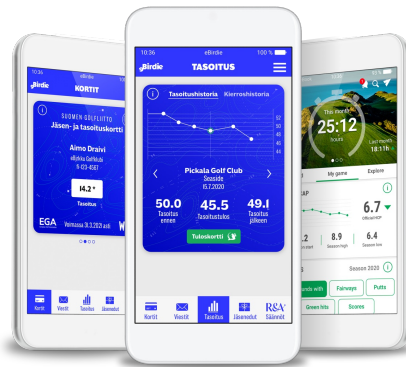

Golfliiton jäsenlaskutus

Jäsenlaskut lähtevät liikkeelle viime vuoden tapaan 28.2. Jäsenmaksu koostuu kahdesta maksuerästä, joista ensimmäisen eräpäivä on 15.3 ja toisen 15.5.

Jäsenmaksu perustuu 31.8.2019 jäsenmääriin. Jäsenmaksun maksaminen on edellytyksenä liiton palveluiden, kuten tasoituslaskennan ja eBirdie-palvelun ja sovelluksen aktivoimiseen.

Mikäli herää kysyttävää laskusta, olethan yhteydessä talouspäällikkö

Teemu Savolaiseen,

teemu.savolainen@golf.fi / 0400 26568

Pelaajan jäsenkortin aktivoiminen eBirdie-palvelussa 1.4.

Muistutamme, että pelaajien eBirdie-jäsenkortit tulee olla aktivoituna eBirdie-palvelussa, jotta pelaaja pystyy kirjautumaan sovellukseen ja tarkastelemaan omaa tasoitusta ja kierroshistoriaansa.

Seurat voivat aktivoida jäsenkortteja pelaajakohtaisesti yksitellen tai kaikki aktiiviset pelaajat kerralla excelin avulla.

Aktiiviset kortit ovat voimassa 31.3. asti, jonka jälkeen kaikki kortit muuttuvat passiivisiksi. Eli kaikki kortit tulee aktivoida 1.4. uudelleen seuraavalle kaudelle 1.4.2020-31.3.2021.

Ohjeet aktivoimiseen Golf.fi-materiaalipankissa.

[Ohjeet](#)