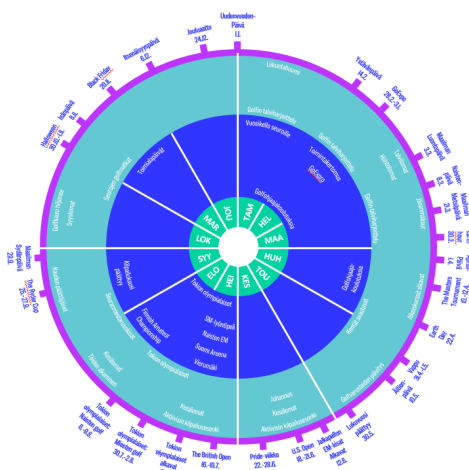

Tehokehittämisprojekti käynnistetty hyvällä sykkeellä

Golfliiton vetovoimatiimi on alkuvuoden kuluessa kiertänyt projektissa mukana olevat 30 yhteisöä.

Ensimmäiset tapaamisissa on tarkasteltu yhteisöä numeroiden kautta ja yhteisö on vetovoimatiimin edustajan johdolla pohtinut omia kehitystarpeitaan. Jäsenmäärän kasvattaminen, uusien jäsenten kotiuttaminen ja jo olemassa olevien jäsenten sitouttaminen seuratoimintaan ovat projektin keskiössä.

Projektiseururapaavat porukalla Golfmessujen yhteydessä. Tapaamisissa avataan yhteisesti esille nousseita kehityskohteita, kuullaan toteutuneita projekteja, sukellaan golfyhteisön asiakaslähtöisyyteen sekä verkostoidutaan muiden projektissa mukana olevien yhteisöjen kanssa.

[Lue lisää](#)

Suomi Golfin vuosikello

Olemme koostaneet lajimarkkinoinnin ja sisältöjen suunnittelun avuksi Suomi Golfin vuosikellon ja kalenterin.

Tavoitteena on yhdellä vilkaisulla nähdä mitä tapahtuu ja millaisia kampanjoita on tulossa Golfliiton tasolla, seuroissa ja yleisesti Suomessa.

Täydentäkää kalenteria yhteisönne omilla tiedoilla ja hyödyntäkää oman toiminnan suunnittelussa!

[Lataa tästä](#)