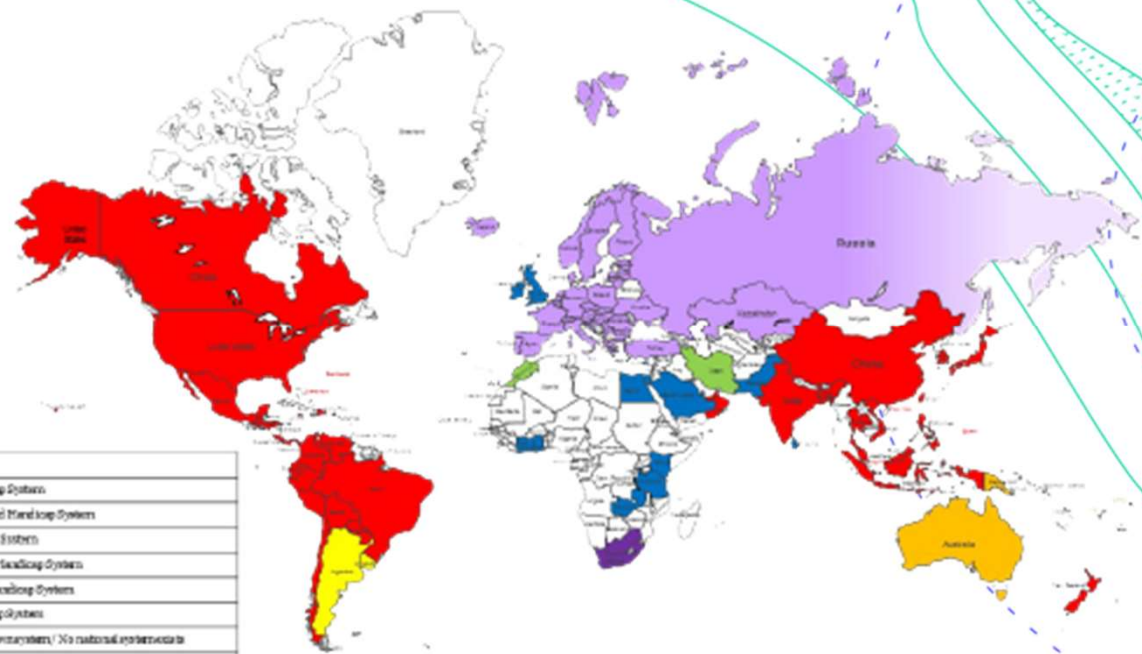

Kuusi erilaista tasoitusjärjestelmää

Key	
Red	USGA Handicap System
Blue	CONGU Unified Handicap System
Purple	EGA Handicap System
Yellow	Golf Australia Handicap System
Green	Argentinian Handicap System
Light Green	SOUTH AFRICAN GOLF ASSOCIATION Handicap System
White	Country uses other system / No national system exists
Grey	Unknown (as yet)