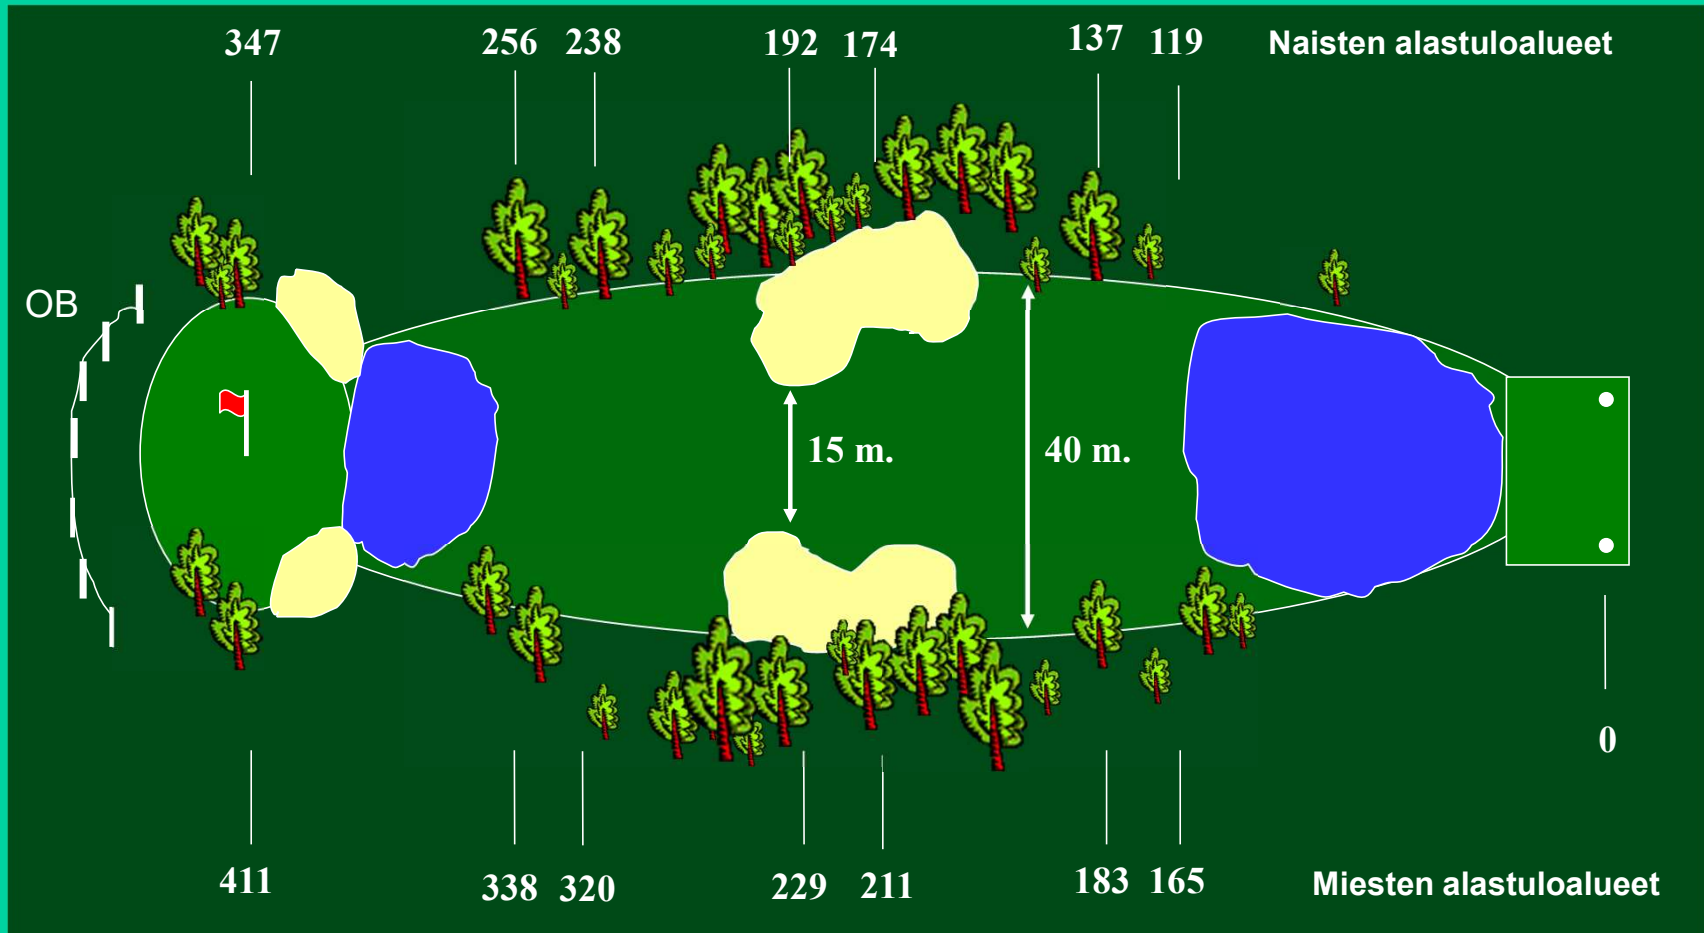

# Course Rating – Reikä 4II [347] metriä

**Pelaajien ei tarvitse opetella  
itse järjestelmää**

**Heidän tarvitsee vain...**