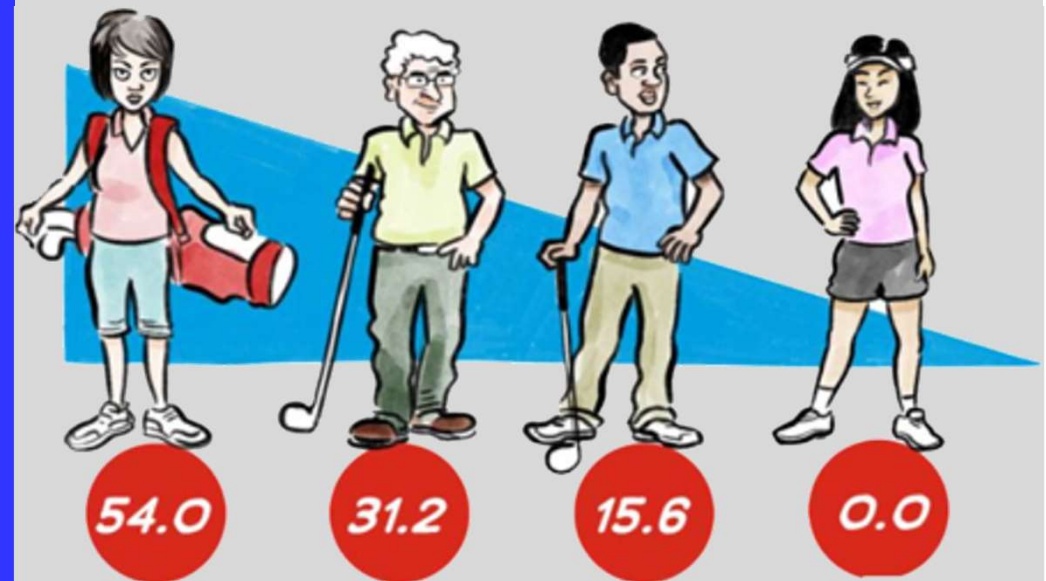

Maailmanlaajuinen
tasoitusjärjestelmä

WHS

Tasoi-
tusk-
määräykset

Course
Rating
-järjestelmä

Alueelliset
säännöt

Maakohtaiset
valinnat