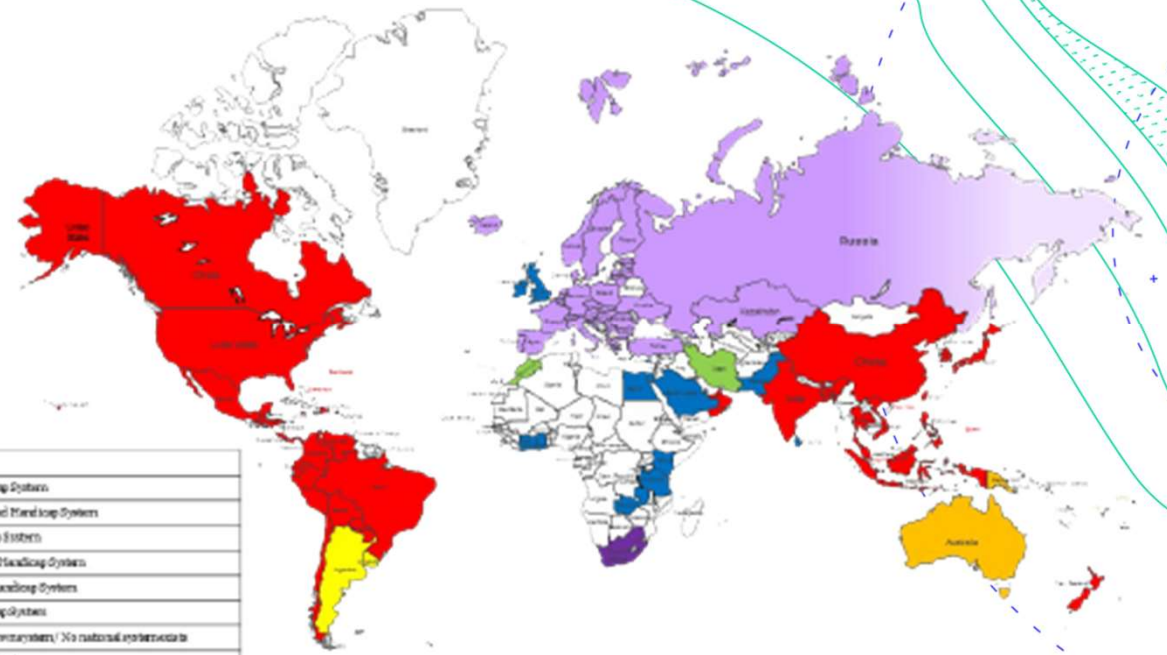

Kuusi erilaista tasoitusjärjestelmää

Key	
Red	USGA Handicap System
Blue	CONGU Unified Handicap System
Purple	EGA Handicap System
Yellow	Golf Australia Handicap System
Green	Argentinian Handicap System
Light Green	SAGA Handicap System
White	Country uses country system / No national system exists
Grey	Unknown (no vet)