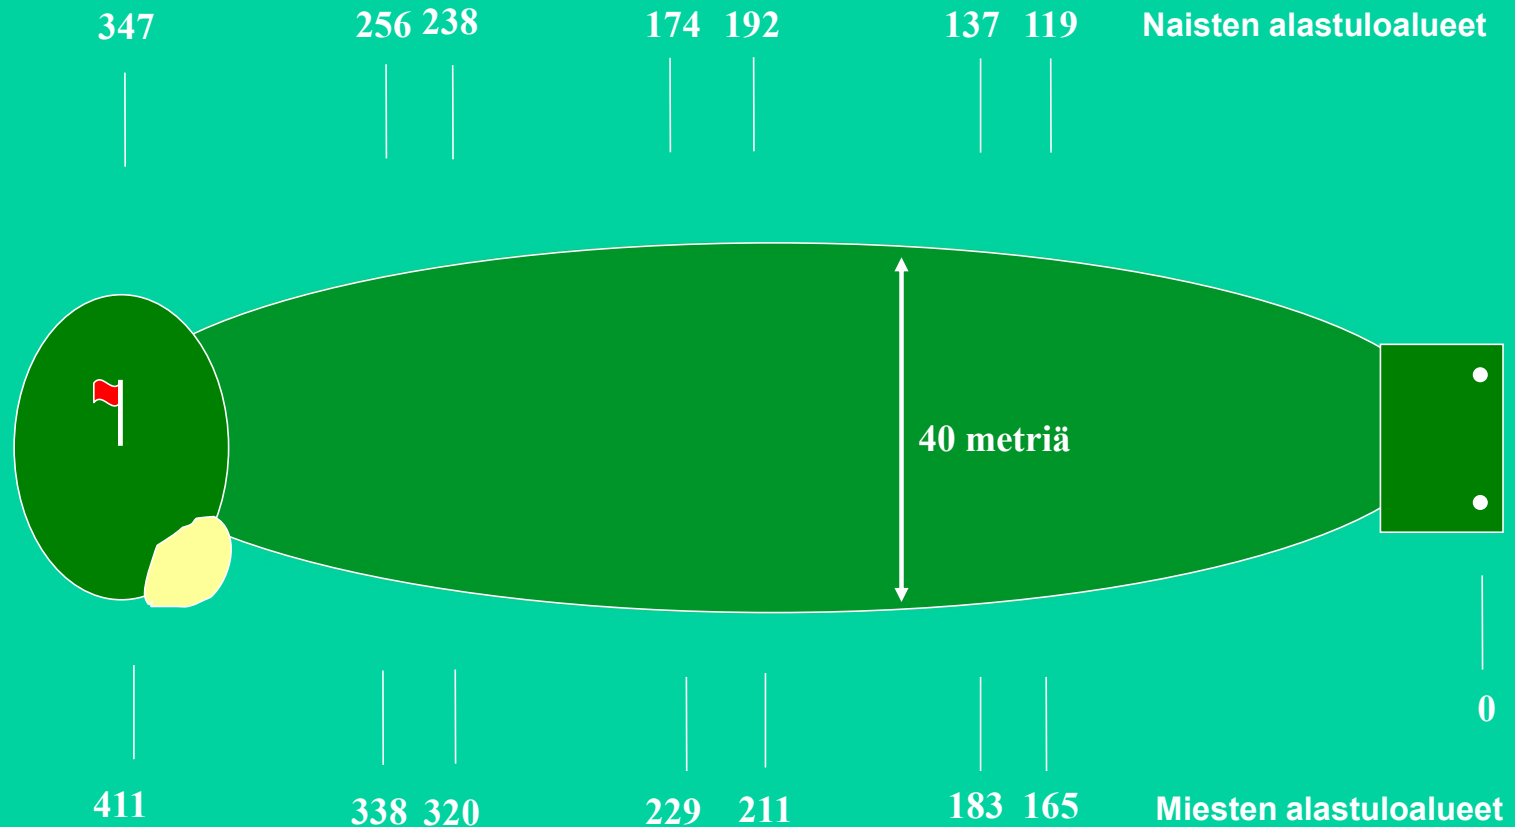

# Course Rating – Reikä 4II [347] metriä

**Pelaajien ei tarvitse opetella  
itse järjestelmää**

**Heidän tarvitsee vain...**