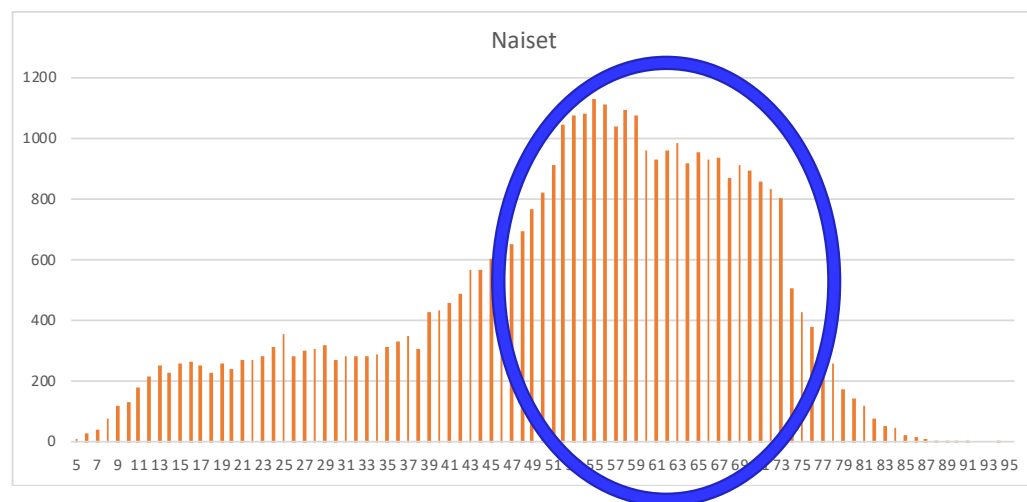

Ikäjakama koko maa 2019

	Miehet	Naiset	Yhteensä
Keski-ikä	47	52	48,5 (48,4 / 2018)