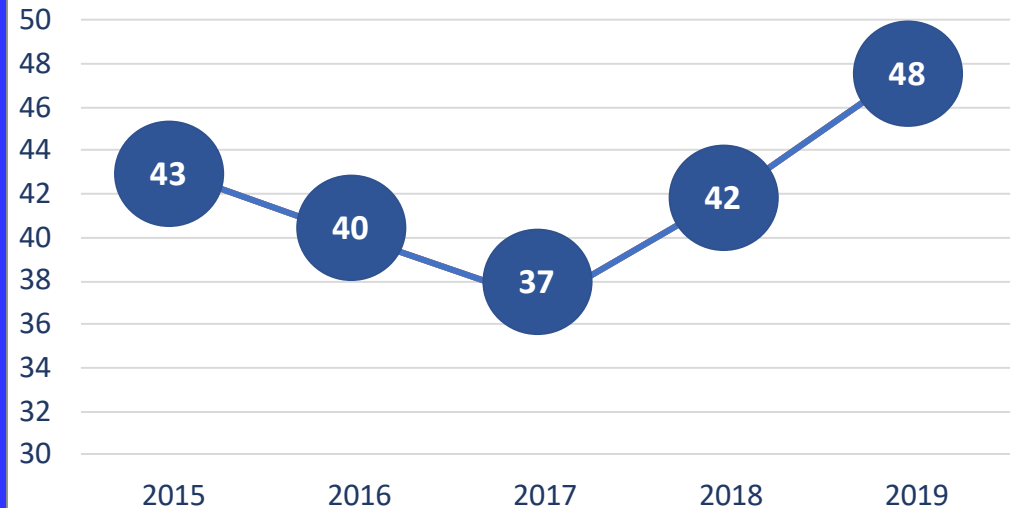

# Lähettiläs- pistemäärä Vieraat

Lähettiläspistemäärä

48 <sup>+6</sup>

Kielteinen Myönteinen

Vieraspelajien suosittelemuus, NPS

# Asiakas- kokemus kv-vertailu

Jäsenet  
lähettiläspistemäärä  
NPS

Vieraspelaajat  
lähettiläspistemäärä  
NPS