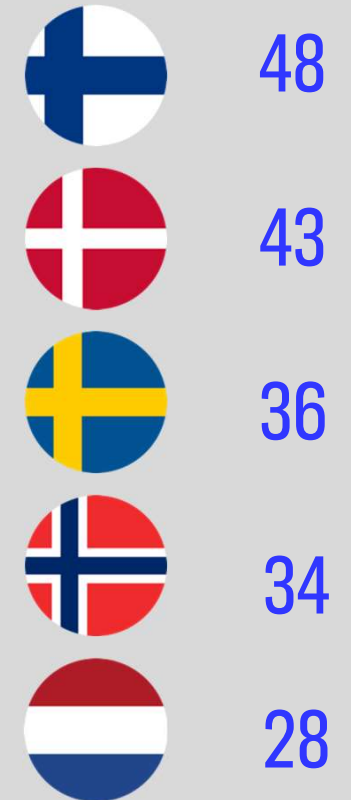

Vieraspelaajat
lähettiläspistemäärä
NPS