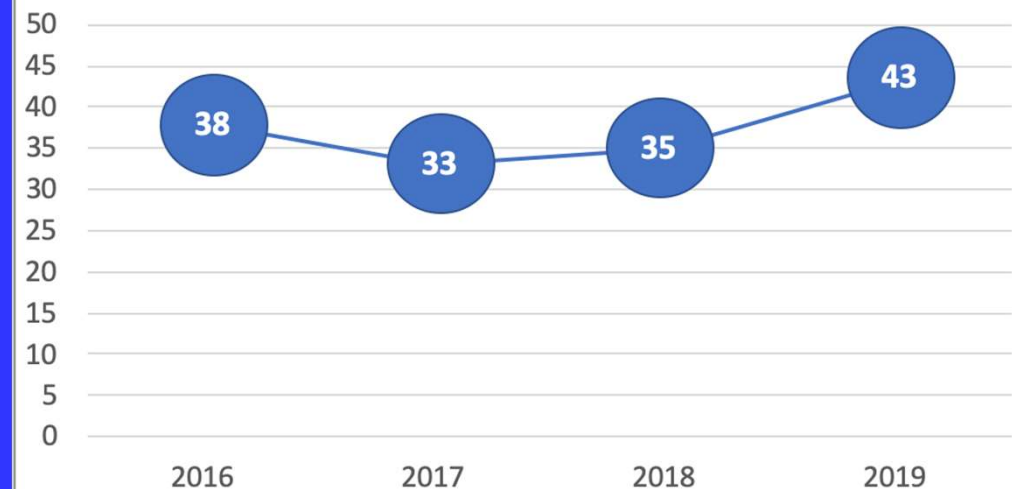

# Lähettiläs- pistemäärä Uudet jäsenet

Lähettiläspistemäärä

43 <sup>+8</sup>

Kielteinen Myönteinen

Uusien jäsenten suosittehalukkuus, NPS

# Lähettiläs- pistemäärä Jäsenet

Lähettiläspistemäärä

49 <sup>+3</sup>

Kielteinen Myönteinen

Jäsenten suosittehalukkuus, NPS