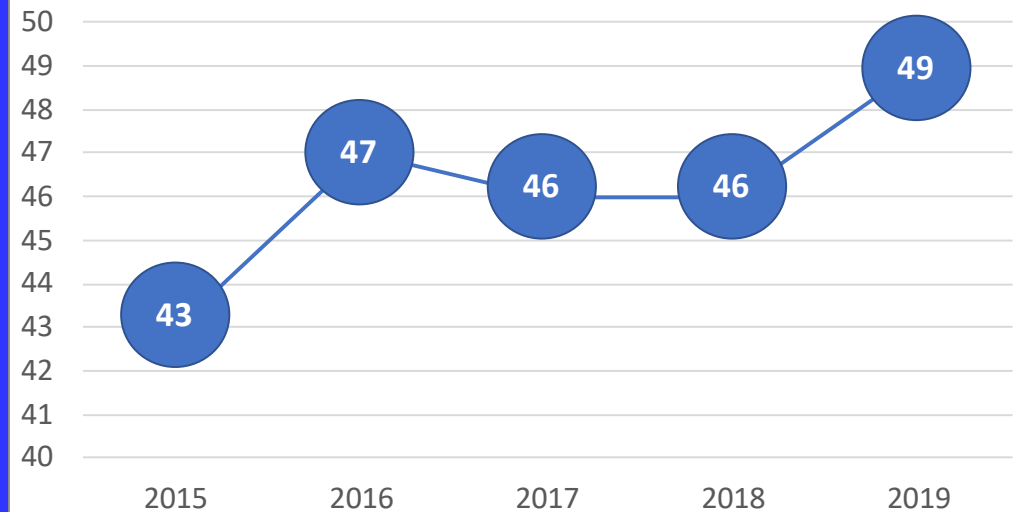

# Lähettiläs- pistemäärä Uudet jäsenet

Lähettiläspistemäärä

43 <sup>+8</sup>

Kielteinen Myönteinen

Uusien jäsenten suosittehalukkuus, NPS

# Lähettiläs- pistemäärä Jäsenet

Lähettiläspistemäärä

49 <sup>+3</sup>

Kielteinen Myönteinen

Jäsenten suosittehalukkuus, NPS