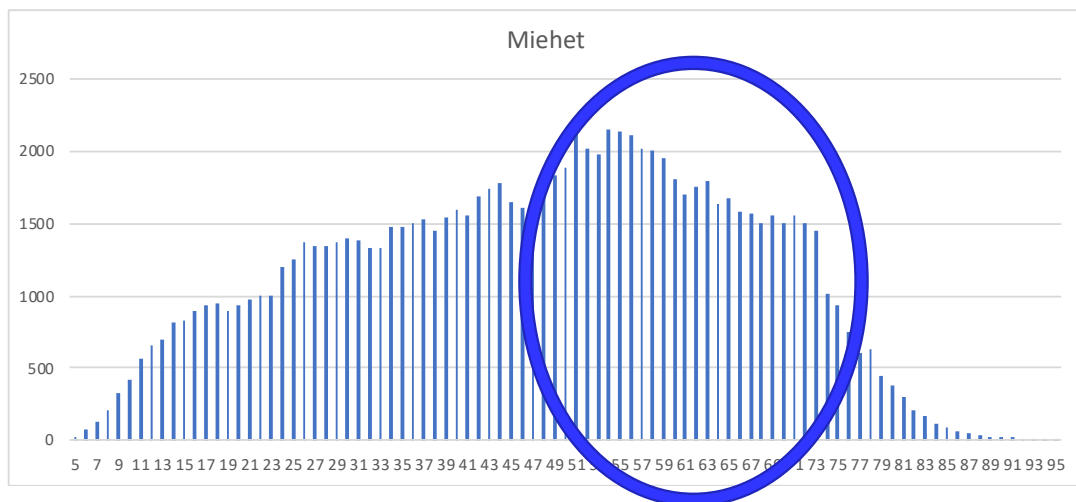

Ikäjakama koko maa 2019

	Miehet	Naiset	Yhteensä
Keski-ikä	47	52	48,5 (48,4 / 2018)