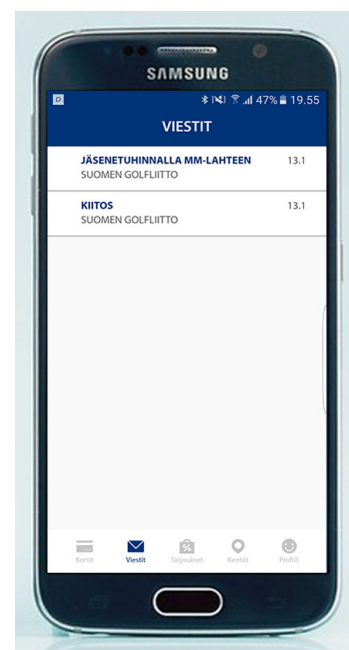

SOON TO BE LAUNCHED

SCHEDULE

- 4.3. eBirdie-membership card was revealed at the Golf Union's 60 years' anniversary Gala seminar
- 17.3. eBirdie can be downloaded during the Golf fair 17.3. starting at 12:00
- 17.-31.3. All members who have downloaded eBirdie can check the application and its features
- 1.4.- eBirdie will be the official membership card for Finnish Golf Union
- 27.3.-5.4. eBirdie and Player First training for clubs (in Finnish)
  27.3. Helsinki, 28.3. Turku, 29.3. Lappeenranta, 3.4. Oulu, 4.4. Seinäjoki, 5.4. Himos

FUNCTIONALITIES

- Works in Android- ja iOS-platforms
- Supported languages
  - Finnish
  - Swedish
  - English

e-membershipcard

- Name
- Club
- Membership-ID
- Handicap and "activity"