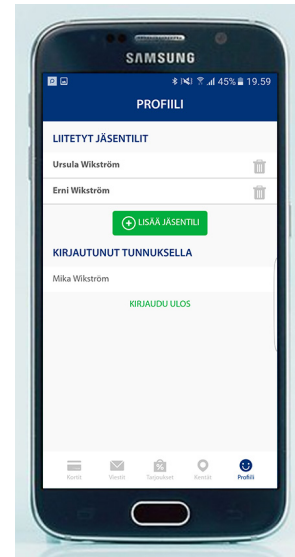

Yksinkertainen kenttäopas ja siten helppo

- etsiä kenttä suoraan kartalta
- etsiä kenttä nimihauulla
- navigoida kentälle
- soittaa kentälle

Yksinkertainen tapa lisätä tarvittaessa jäsenkortteja

- perheenjäsenet
- matkaseuralaiset

Pelaajan muiden seurojen jäsenkortit tulevat automaattisesti näkyville, jos VTP on tunnistanut hänet samaksi henkilöksi

- opetusvideot ovat valmistuneet ja löytyvät osoitteesta www.ebirdie.fi tai www.golf.fi > Golfliitto > eBirdie
- latauslinkit iStoreen ja Google Play -kauppoihin toimitetaan seuroille välittömästi kun ne niistä saadaan