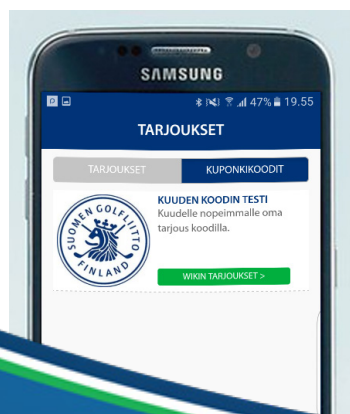

Yksinkertainen tapa lähettää viestejä jäsenille

Viestejä voi lähettää

- seura omille jäsenille
- liitto kaikkien seurojen jäsenille
- Viesteistä tulee push-ilmoitus vain, jos käyttäjä on sen sallinut