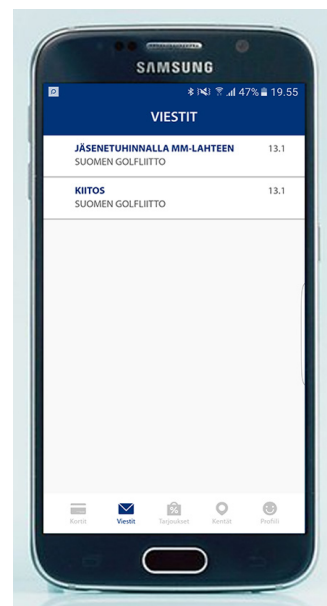

LANSEERAUS LÄHESTYY

AIKATAULU

- 4.3. eBirdie-jäsenkortti esiteltiin Golfliiton 60-vuotisjuhlaseminaarissa
- 17.3. eBirdie tulee kaikkien ladattavaksi Golfmessuilla 17.3. klo 12:00 alkaen
- 17.-31.3. Kaikki eBirdien ladanneet voivat tutustua sovellukseen ja tutustua sen toiminnallisuuksiin
- 1.4.- eBirdiestä tulee Golfliiton virallinen jäsenkortti
- 27.3.-5.4. eBirdie ja Pelaaja Ensin -koulutukset, kts. sähköpostista erilliset ilmoittautumislinkit
  27.3. Helsinki, 28.3. Turku, 29.3. Lappeenranta, 3.4. Oulu, 4.4. Seinäjoki, 5.4. Himos

OMINAISUUDET

- Toimii Android- ja iOS-käyttöjärjestelmillä
- Tuetut kieliversiot
  - Suomi
  - Ruotsi
  - Englanti

Sähköinen jäsenkortti

- Nimi
- Seura
- Jäsennumero-ID
- Tasoitus ja sen ”aktiivisuus”